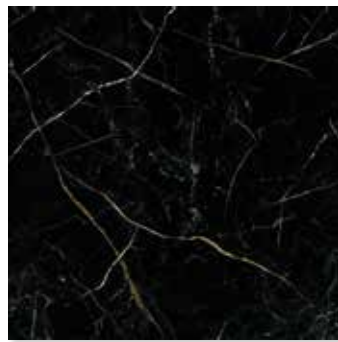

GRAND STONE

ROYAL BLACK

РОЯЛ БЛЭК

60x120 / 80x80 / 60x60

GRAND STONE

ROYAL BLACK

РОЯЛ БЛЭК

OP537-001-1 **POLISHED**
59,8 x119,8